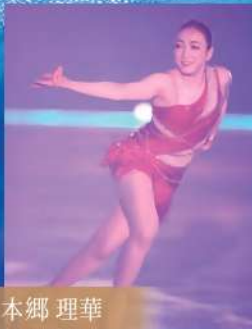

THE BEGINNING OF THE ICE SHOW

BISF25

The World of Anime

宇野 昌磨
Shoma Uno

鈴木 明子
Akiko Suzuki

無良 崇人
Takahito Mura

本田 真凜
Marin Honda

本郷 理華
Rika Hongo